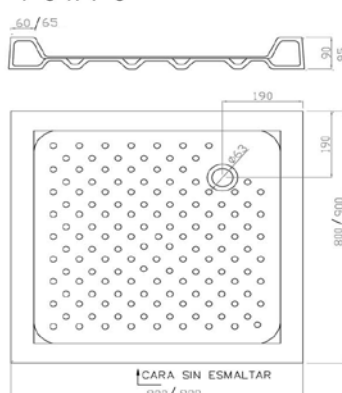

Válvula no incluida en el precio

Gama Cerámica

Extraplana altura 6,5 cm

CARACTERÍSTICAS DEL PLATO

Altura extraplana de 6,5 cm.

Dimensión del desagüe: 90/130 para válvula de gran caudal 45 Ltrs/Min. (Norma EN 251)

Material en stock - Entrega Inmediata

Medidas Técnicas

Código	Descripción L x A	P.V.P.
20307	PLATO CERÁMICO EXTRAPLANO 70x90	-
20308	PLATO CERÁMICO EXTRAPLANO 70x100	-
20309	PLATO CERÁMICO EXTRAPLANO 70x120	-
20310	PLATO CERÁMICO EXTRAPLANO 80x100	-
20311	PLATO CERÁMICO EXTRAPLANO 80x120	-

Válvula no incluida en el precio

Gama Cerámica

Altura 10 cm

CARACTERÍSTICAS DEL PLATO

Plato con desagüe 60 / 90

Material en stock - Entrega Inmediata

Medidas Técnicas

72 x 72
72 x 90

80 x 80
90 x 90

80 x 80
90 x 90

100 x 70 120 x 70
100 x 80 120 x 80

140 x 70
140 x 80

Código	Descripción L x A	P.V.P.
20293	PLATO CERÁMICO 70x70 CUAD.	-
20295	PLATO CERÁMICO 80x80 CUAD.	-
20298	PLATO CERÁMICO 80x80 ANG.	-
20296	PLATO CERÁMICO 90x90 CUAD.	-
20299	PLATO CERÁMICO 90x90 ANG.	-
20300	PLATO CERÁMICO 90x72 RECT.	-
20301	PLATO CERÁMICO 100x70 RECT.	-
20302	PLATO CERÁMICO 120x70 RECT.	-
20303	PLATO CERÁMICO 100x80 RECT.	-
20304	PLATO CERÁMICO 120x80 RECT.	-
20305	PLATO CERÁMICO 140x70 RECT.	-
20306	PLATO CERÁMICO 140x80 RECT.	-