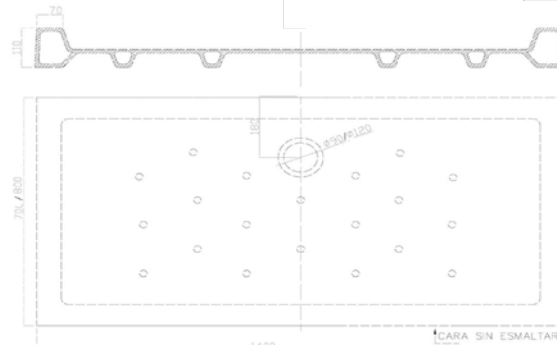

Válvula no incluida en el precio

Gama Cerámica

Extraplana altura 6,5 cm

CARACTERÍSTICAS DEL PLATO

Altura extraplana de 6,5 cm.

Dimensión del desagüe: 90/130 para válvula de gran caudal 45 Ltrs/Min. (Norma EN 251)

Válvula no incluida en el precio

Gama Cerámica

Altura 10 cm

CARACTERÍSTICAS DEL PLATO

Plato con desagüe 60 / 90

Material en stock - Entrega Inmediata

Medidas Técnicas

72 x 72
72 x 90

80 x 80
90 x 90

80 x 80
90 x 90

100 x 70 120 x 70
100 x 80 120 x 80

140 x 70
140 x 80

Código	Descripción L x A	P.V.P.
20293	PLATO CERÁMICO 70x70 CUAD.	-
20295	PLATO CERÁMICO 80x80 CUAD.	-
20298	PLATO CERÁMICO 80x80 ANG.	-
20296	PLATO CERÁMICO 90x90 CUAD.	-
20299	PLATO CERÁMICO 90x90 ANG.	-
20300	PLATO CERÁMICO 90x72 RECT.	-
20301	PLATO CERÁMICO 100x70 RECT.	-
20302	PLATO CERÁMICO 120x70 RECT.	-
20303	PLATO CERÁMICO 100x80 RECT.	-
20304	PLATO CERÁMICO 120x80 RECT.	-
20305	PLATO CERÁMICO 140x70 RECT.	-
20306	PLATO CERÁMICO 140x80 RECT.	-

  **Platos Angulares con Curva Roca**
Válvula no incluida en el precio