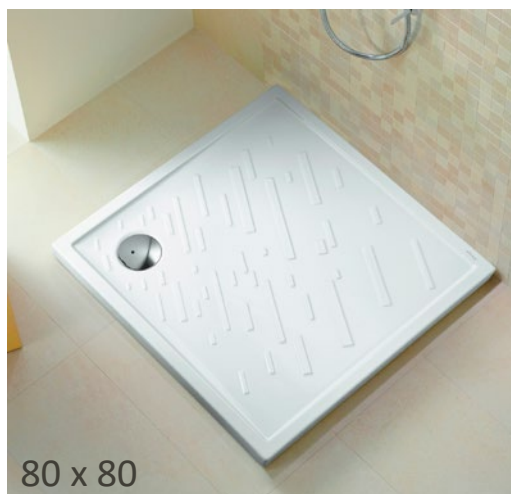

MEDITERRANEO

BÁLTICO

Grifería de Suelo para Bañeras Exentas

Bañeras de Chapa y Acrílicas

BAÑERA ÍNDICO

BAÑERA ÁRTICO

Gama Cerámica-Gresanit®

Platos de Ducha Extraplanos

80 x 80

Douro

90 x 90

Aqua

90 x 70

Danilo

100 x 70
120 x 70

Aris

100 x 80
120 x 80

Padua

140 x 70
140 x 80

Luca

CARACTERÍSTICAS DEL PLATO

Dimensión del desagüe: 90/130 para válvula de gran caudal 45 Ltrs/Min. (Norma EN 251)

Esmaltados a 4 caras

Material en stock - Entrega Inmediata