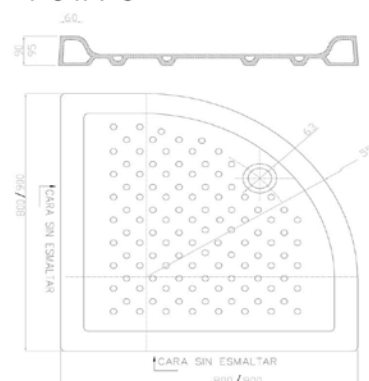

Válvula no incluida en el precio

Gama Cerámica

Extraplana altura 6,5 cm

CARACTERÍSTICAS DEL PLATO

Altura extraplana de 6,5 cm.

Dimensión del desagüe: 90/130 para válvula de gran caudal 45 Ltrs/Min. (Norma EN 251)

Material en stock - Entrega Inmediata

Medidas Técnicas

Código	Descripción L x A	P.V.P.
20307	PLATO CERÁMICO EXTRAPLANO 70x90	-
20308	PLATO CERÁMICO EXTRAPLANO 70x100	-
20309	PLATO CERÁMICO EXTRAPLANO 70x120	-
20310	PLATO CERÁMICO EXTRAPLANO 80x100	-
20311	PLATO CERÁMICO EXTRAPLANO 80x120	-

Válvula no incluida en el precio

Gama Cerámica

Altura 10 cm

CARACTERÍSTICAS DEL PLATO

Plato con desagüe 60 / 90

Material en stock - Entrega Inmediata

Medidas Técnicas

72 x 72
72 x 90

80 x 80
90 x 90

80 x 80
90 x 90

100 x 70 120 x 70
100 x 80 120 x 80

140 x 70
140 x 80

Código	Descripción L x A	P.V.P.
20293	PLATO CERÁMICO 70x70 CUAD.	-
20295	PLATO CERÁMICO 80x80 CUAD.	-
20298	PLATO CERÁMICO 80x80 ANG.	-
20296	PLATO CERÁMICO 90x90 CUAD.	-
20299	PLATO CERÁMICO 90x90 ANG.	-
20300	PLATO CERÁMICO 90x72 RECT.	-
20301	PLATO CERÁMICO 100x70 RECT.	-
20302	PLATO CERÁMICO 120x70 RECT.	-
20303	PLATO CERÁMICO 100x80 RECT.	-
20304	PLATO CERÁMICO 120x80 RECT.	-
20305	PLATO CERÁMICO 140x70 RECT.	-
20306	PLATO CERÁMICO 140x80 RECT.	-