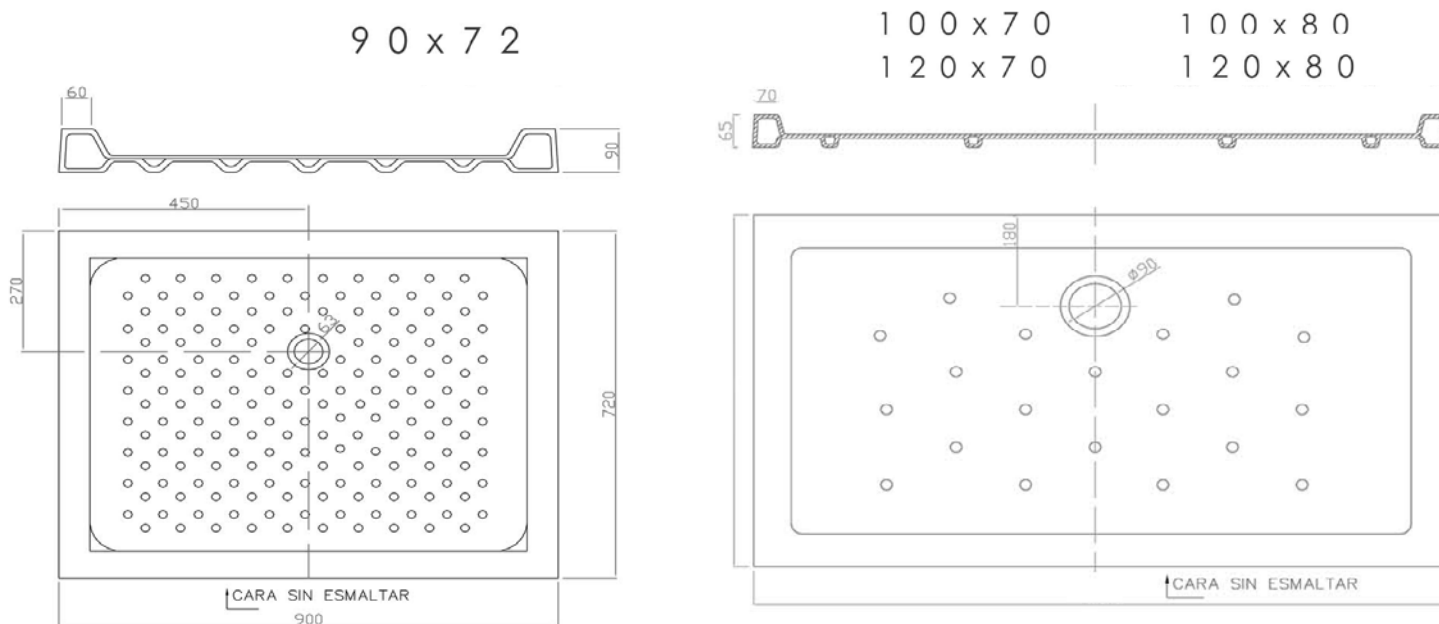

Válvula no incluida en el precio

Gama Cerámica

Extraplana altura 6,5 cm

CARACTERÍSTICAS DEL PLATO

Altura extraplana de 6,5 cm.

Dimensión del desagüe: 90/130 para válvula de gran caudal 45 Ltrs/Min. (Norma EN 251)

Material en stock - Entrega Inmediata

Medidas Técnicas

Código	Descripción L x A	P.V.P.
20307	PLATO CERÁMICO EXTRAPLANO 70x90	-
20308	PLATO CERÁMICO EXTRAPLANO 70x100	-
20309	PLATO CERÁMICO EXTRAPLANO 70x120	-
20310	PLATO CERÁMICO EXTRAPLANO 80x100	-
20311	PLATO CERÁMICO EXTRAPLANO 80x120	-

Válvula no incluida en el precio

Gama Cerámica

Altura 10 cm

CARACTERÍSTICAS DEL PLATO

Plato con desagüe 60 / 90

Material en stock - Entrega Inmediata

Medidas Técnicas

72 x 72
72 x 90

80 x 80
90 x 90

80 x 80
90 x 90

100 x 70 120 x 70
100 x 80 120 x 80

140 x 70
140 x 80

Código	Descripción L x A	P.V.P.
20293	PLATO CERÁMICO 70x70 CUAD.	-
20295	PLATO CERÁMICO 80x80 CUAD.	-
20298	PLATO CERÁMICO 80x80 ANG.	-
20296	PLATO CERÁMICO 90x90 CUAD.	-
20299	PLATO CERÁMICO 90x90 ANG.	-
20300	PLATO CERÁMICO 90x72 RECT.	-
20301	PLATO CERÁMICO 100x70 RECT.	-
20302	PLATO CERÁMICO 120x70 RECT.	-
20303	PLATO CERÁMICO 100x80 RECT.	-
20304	PLATO CERÁMICO 120x80 RECT.	-
20305	PLATO CERÁMICO 140x70 RECT.	-
20306	PLATO CERÁMICO 140x80 RECT.	-