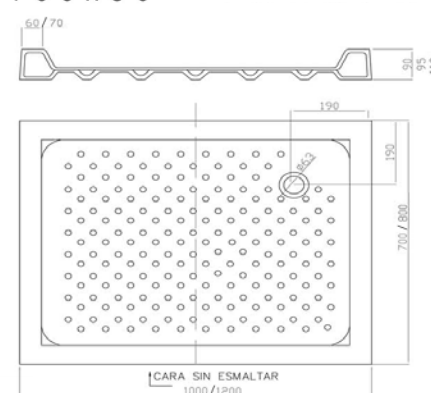

Válvula no incluida en el precio

Gama Cerámica

Extraplana altura 6,5 cm

CARACTERÍSTICAS DEL PLATO

Altura extraplana de 6,5 cm.

Dimensión del desagüe: 90/130 para válvula de gran caudal 45 Ltrs/Min. (Norma EN 251)

Material en stock - Entrega Inmediata

Medidas Técnicas

Código	Descripción L x A	P.V.P.
20307	PLATO CERÁMICO EXTRAPLANO 70x90	-
20308	PLATO CERÁMICO EXTRAPLANO 70x100	-
20309	PLATO CERÁMICO EXTRAPLANO 70x120	-
20310	PLATO CERÁMICO EXTRAPLANO 80x100	-
20311	PLATO CERÁMICO EXTRAPLANO 80x120	-

Válvula no incluida en el precio

Gama Cerámica

Altura 10 cm

CARACTERÍSTICAS DEL PLATO

Plato con desagüe 60 / 90

Material en stock - Entrega Inmediata

Medidas Técnicas

72 x 72
72 x 90

80 x 80
90 x 90

80 x 80
90 x 90

100 x 70 120 x 70
100 x 80 120 x 80

140 x 70
140 x 80

Código	Descripción L x A	P.V.P.
20293	PLATO CERÁMICO 70x70 CUAD.	-
20295	PLATO CERÁMICO 80x80 CUAD.	-
20298	PLATO CERÁMICO 80x80 ANG.	-
20296	PLATO CERÁMICO 90x90 CUAD.	-
20299	PLATO CERÁMICO 90x90 ANG.	-
20300	PLATO CERÁMICO 90x72 RECT.	-
20301	PLATO CERÁMICO 100x70 RECT.	-
20302	PLATO CERÁMICO 120x70 RECT.	-
20303	PLATO CERÁMICO 100x80 RECT.	-
20304	PLATO CERÁMICO 120x80 RECT.	-
20305	PLATO CERÁMICO 140x70 RECT.	-
20306	PLATO CERÁMICO 140x80 RECT.	-