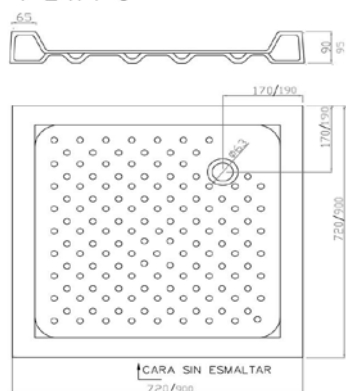

Válvula no incluida en el precio

Gama Cerámica

Extraplana altura 6,5 cm

CARACTERÍSTICAS DEL PLATO

Altura extraplana de 6,5 cm.

Dimensión del desagüe: 90/130 para válvula de gran caudal 45 Ltrs/Min. (Norma EN 251)

Material en stock - Entrega Inmediata

Medidas Técnicas

Código	Descripción L x A	P.V.P.
20307	PLATO CERÁMICO EXTRAPLANO 70x90	-
20308	PLATO CERÁMICO EXTRAPLANO 70x100	-
20309	PLATO CERÁMICO EXTRAPLANO 70x120	-
20310	PLATO CERÁMICO EXTRAPLANO 80x100	-
20311	PLATO CERÁMICO EXTRAPLANO 80x120	-

Válvula no incluida en el precio

Gama Cerámica

Altura 10 cm

CARACTERÍSTICAS DEL PLATO

Plato con desagüe 60 / 90

Material en stock - Entrega Inmediata

Medidas Técnicas

72 x 72
72 x 90

80 x 80
90 x 90

80 x 80
90 x 90

100 x 70 120 x 70
100 x 80 120 x 80

140 x 70
140 x 80

Código	Descripción L x A	P.V.P.
20293	PLATO CERÁMICO 70x70 CUAD.	-
20295	PLATO CERÁMICO 80x80 CUAD.	-
20298	PLATO CERÁMICO 80x80 ANG.	-
20296	PLATO CERÁMICO 90x90 CUAD.	-
20299	PLATO CERÁMICO 90x90 ANG.	-
20300	PLATO CERÁMICO 90x72 RECT.	-
20301	PLATO CERÁMICO 100x70 RECT.	-
20302	PLATO CERÁMICO 120x70 RECT.	-
20303	PLATO CERÁMICO 100x80 RECT.	-
20304	PLATO CERÁMICO 120x80 RECT.	-
20305	PLATO CERÁMICO 140x70 RECT.	-
20306	PLATO CERÁMICO 140x80 RECT.	-